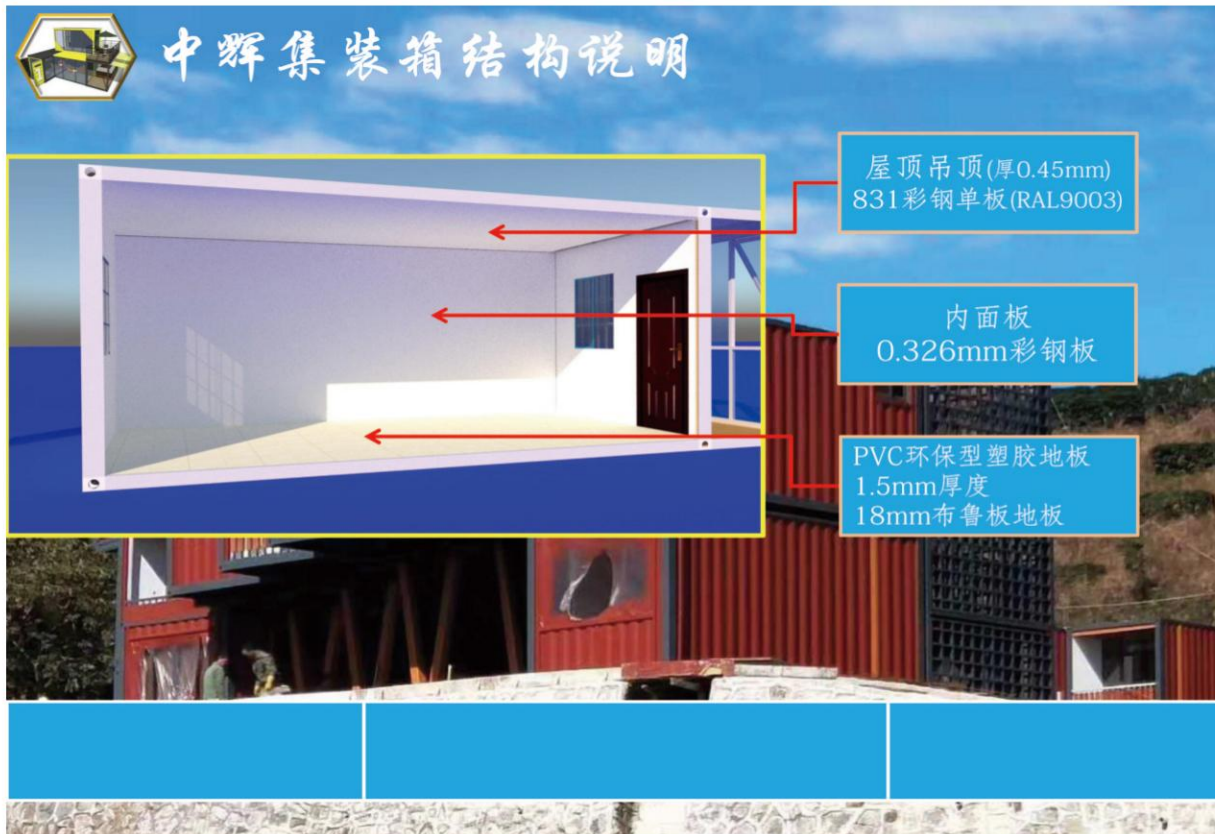

P description 产品结构说明 product structure >>>

打包箱房是一种箱式活动房屋，看起来像一个容器，因此得名。这种活动房屋有焊接固定式和拆卸式。焊接固定式安装和拆卸方便，强度，抗风和抗震效果。

科技·安全·高效
CUSTOM VILLA ASSEMBLY

P description 产品结构说明 product structure >>>

打包箱房与普通建筑物相比，**具有低碳、低成本、施工时间短，运输方便的特点**，节省空间和建筑材料，能够充分发挥出他的实用性和和结构优势。