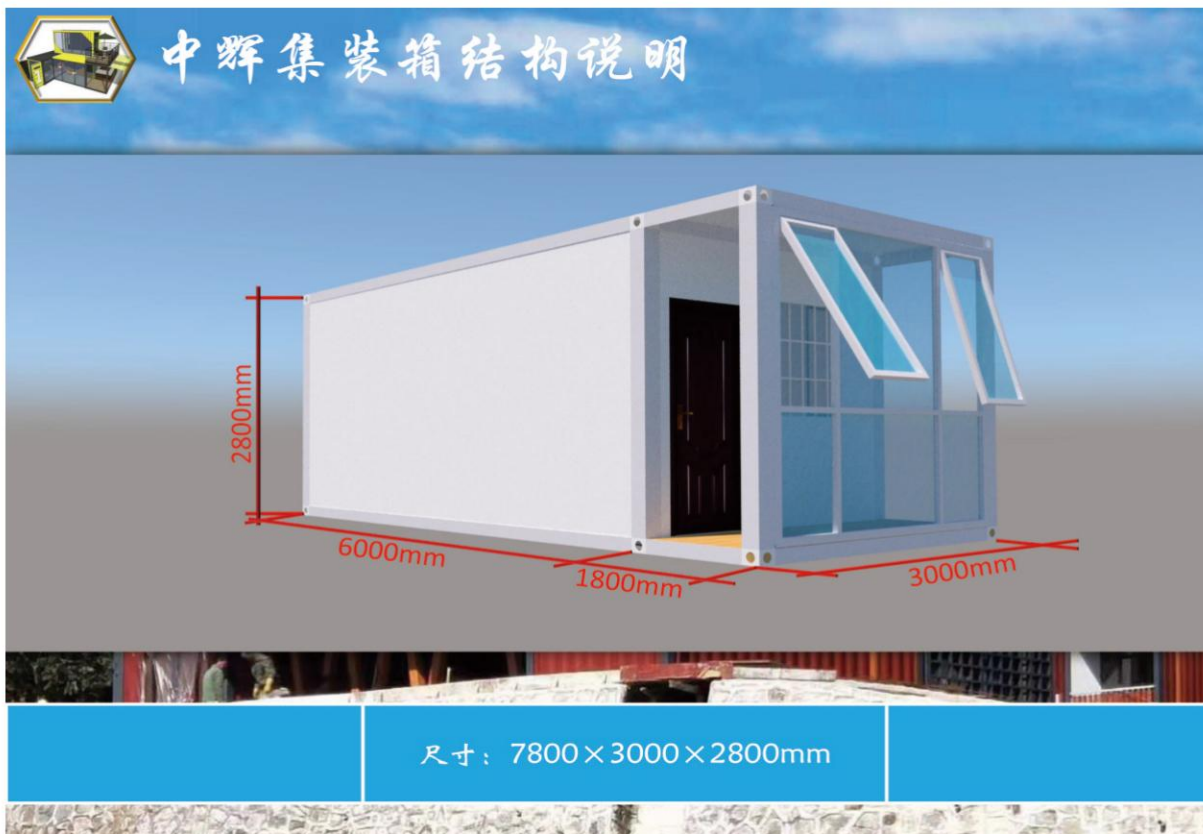

P description 产品结构说明 product structure >>>

打包箱房是一种箱式活动房屋，看起来像一个容器，因此得名。这种活动房屋有焊接固定式和拆卸式。焊接固定式安装和拆卸方便，强度，抗风和抗震效果。

科技·安全·高效
CUSTOM VILLA ASSEMBLY