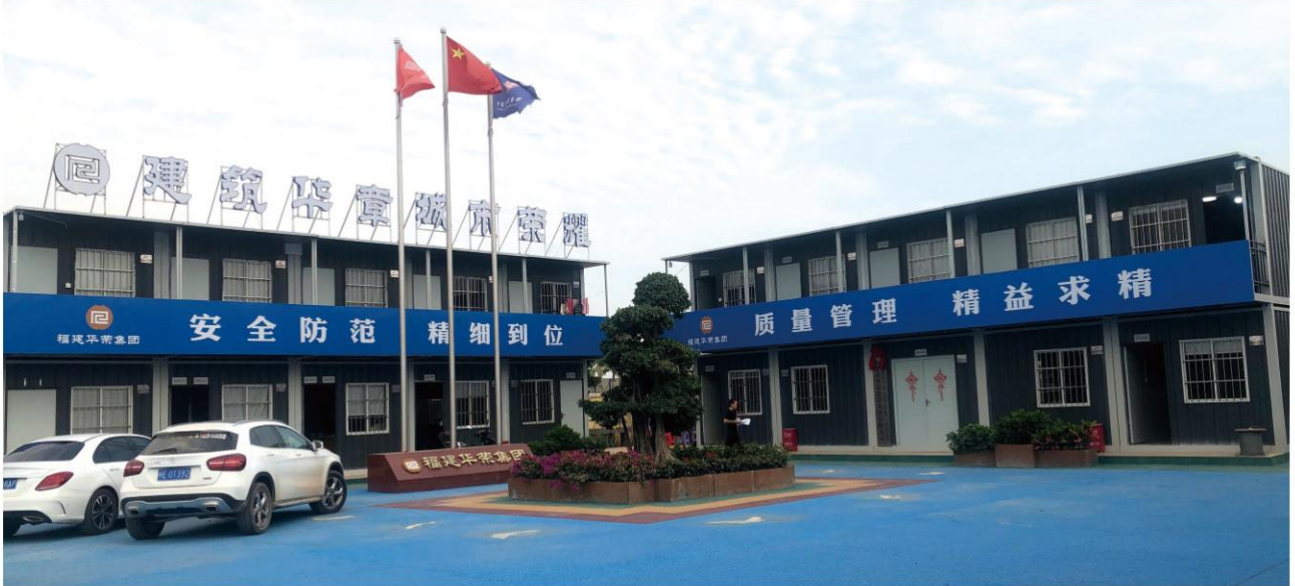

P Enterprise 产品展示 Product display >>>

打包箱

P Enterprise 产品展示 Product display >>>

大波浪箱房

○ HUAWEI Mate 30 5G
○ SuperSensing Camera | LEICA

P Enterprise **产品展示**
Product display >>>

大波浪箱房

P Enterprise **产品展示**
Product display >>>